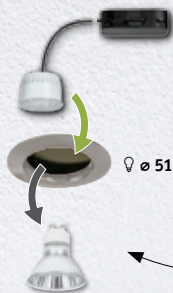

Přeměna vestavbových svítidel na LED je jednoduchá záležitost!

Možnost

1

Vyměň si nynější zdroj světla ($\varnothing 51$ mm) za LED modul.

Možnost

2

Místo dosavadního světla ($\varnothing 68$ mm) si dosad' nové s kotoučem Coin.