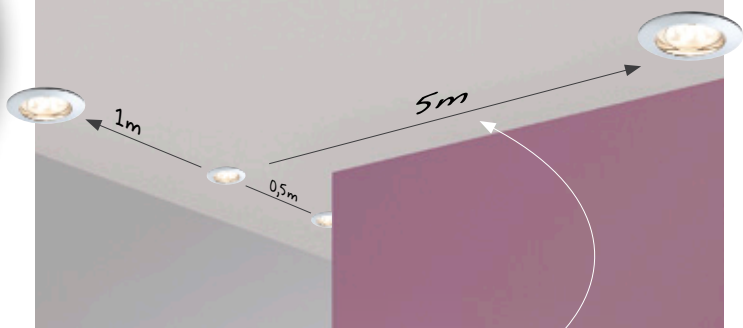

COINS

5 Jahre Year Ans
Jaar Años Annos
Garantie

Tvoje LED světlo
bez hranic!

Nepotřebuješ mnoho místa!

Včetně připojovací krabice s rychlosvorkou (nepotřebuješ nářadí).

Standardní průměr otvoru:
68,70 a 90 mm.

Zápustní hloubka 50 mm.

Transformátor není nutný.

Rychle a bezpečně.

Ty rozhoduješ o tom, kolik
COINS potřebuješ!

Možnost neomezeného zřetězování.

Bez omezení.

Umísti si **COINS** kde sám chceš!

Je jedno jestli 0,5 m
nebo 5 m:
vzdálenost mezi
světly si určíš sám.

Libovolné vzdálenosti.

Bez hranic.

Přeměna vestavbových svítidel na LED je jednoduchá záležitost!

Možnost

1

Vyměň si nynější zdroj světla ($\varnothing 51$ mm) za LED modul.

Možnost

2