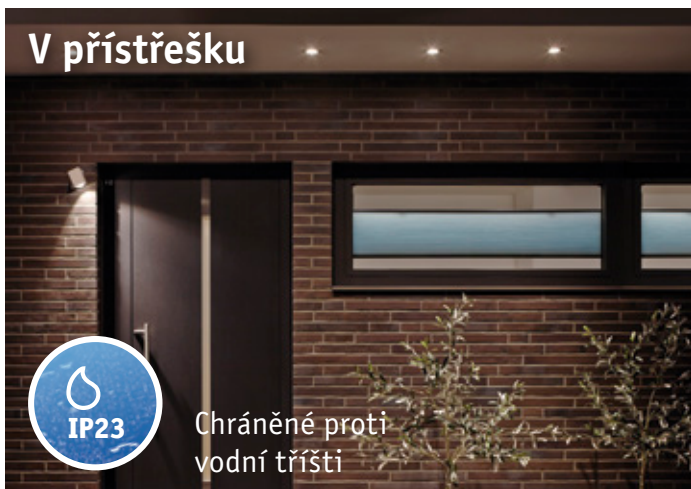

Místo dosavadního světla ($\varnothing 68$ mm) si dosad' nové s kotoučem Coin.

Možnost

3

Místo dosavadního světla ($\varnothing 90$ mm) si dosad' nové s kotoučem Coin.

V obytných místnostech

V přístřešku

IP23